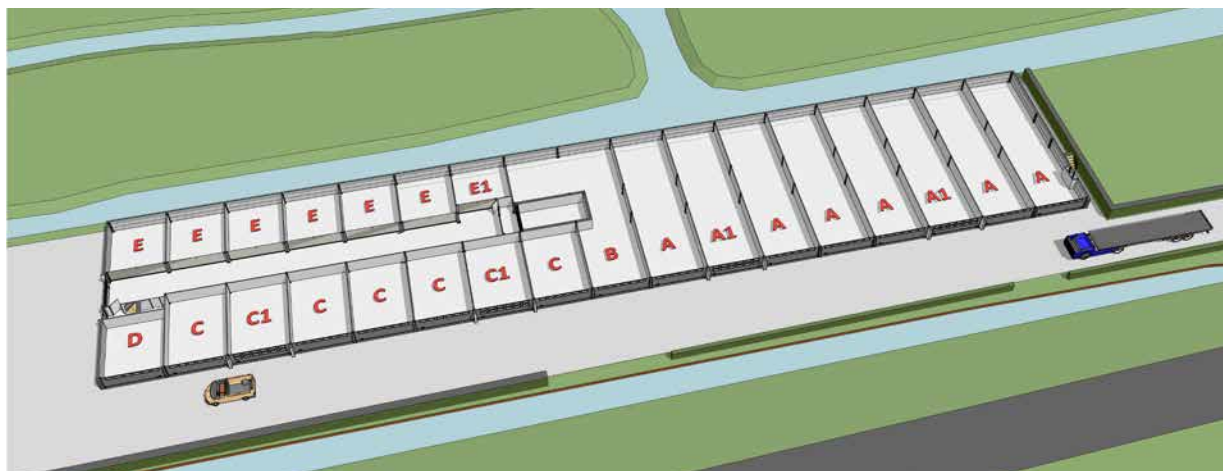

✓ Tarieven huurunits

BEGANE GROND - 27 UNITS

Units	Aantal	VVO (m ²)*	Basis huurwaarde m ² **
A	6x	115	€ 75
A1	2x	115	€ 80
B	1x	149	€ 70
C	2x	51	€ 85
C	3x	51	€ 85
C1	2x	51	€ 85
D	1x	41	€ 85
E	6x	40	€ 85

* Prijzen per m² zijn bij benadering. ** Prijzen zijn exclusief BTW. Aan de hier getoonde informatie kunnen geen rechten worden ontleend.

✓ Tarieven huurunits

De Stelling
BERGAMBACHT

EERSTE VERDIEPING - 35 UNITS

Units	Aantal	VVO (m ²)*	Basis huurwaarde m ² **
F	9x	52	€ 80
F1	4x	52	€ 90
F2	1x	104	€ 80
G	1x	91	€ 80
H	21x	27	€ 85
I	1x	71	€ 80
J	1x	34	€ 85